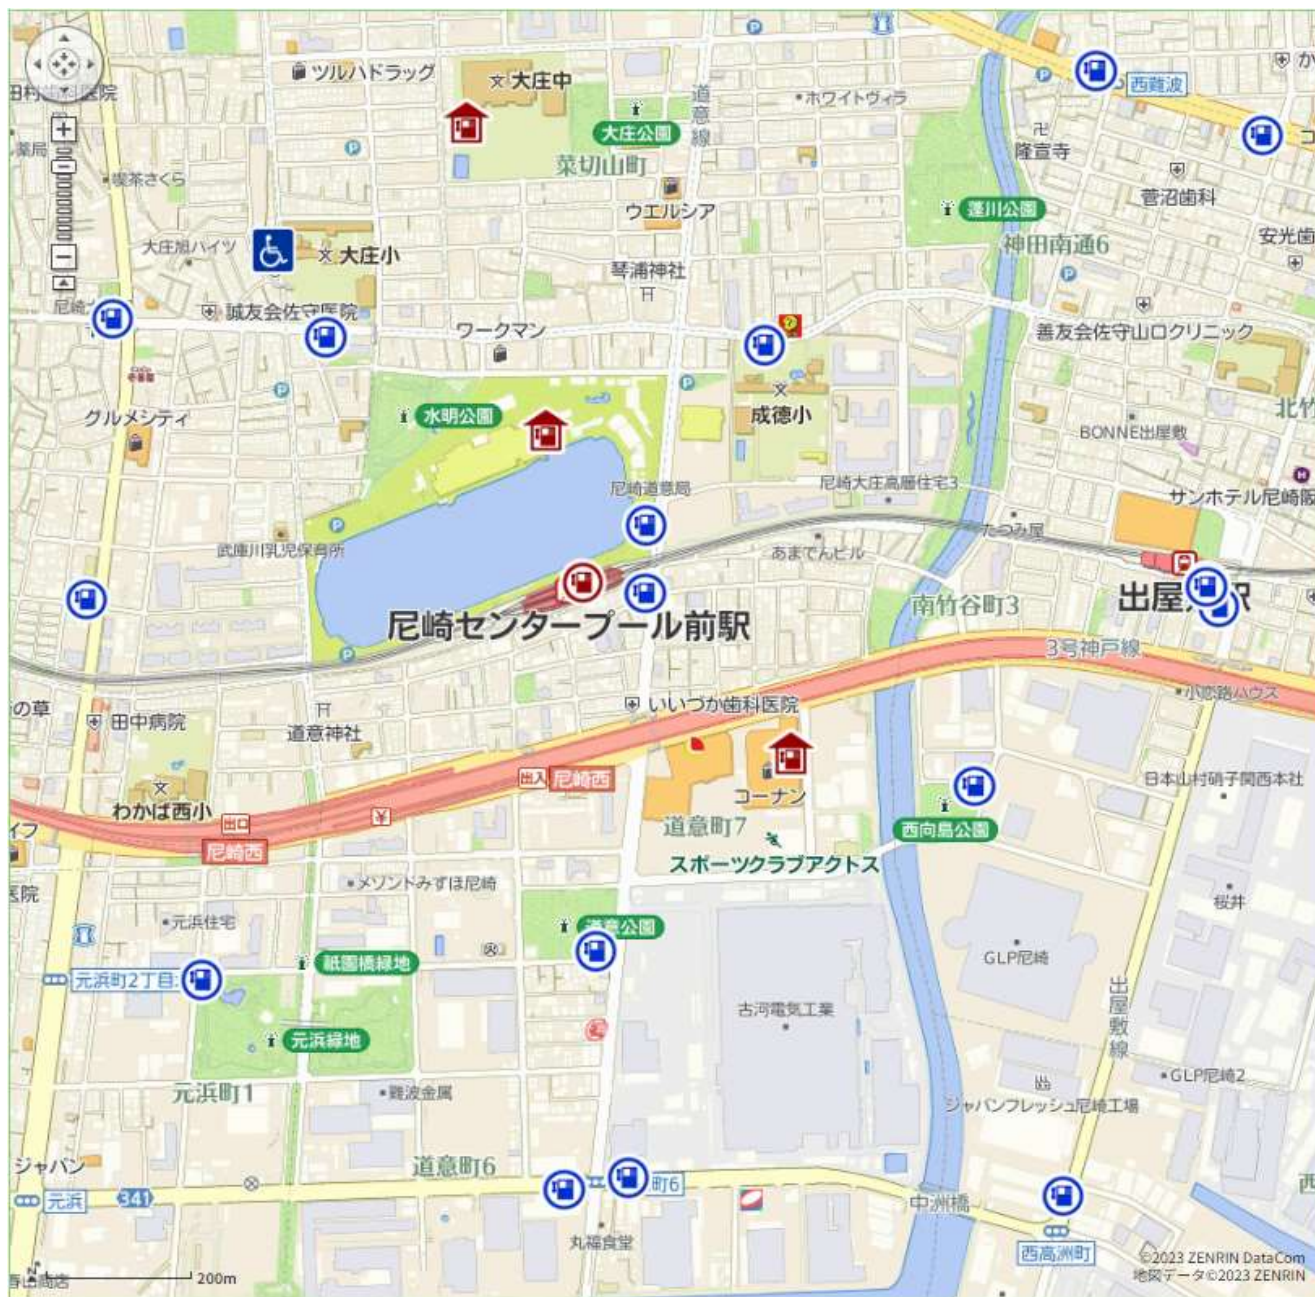

公衆電話設置場所マップ

2024年4月 1日付

 屋外
終日利用可能

 屋外
利用不可時間帯あり

 屋内
終日利用可能

 屋内
利用不可時間帯あり

 車いす利用可能な公衆電話