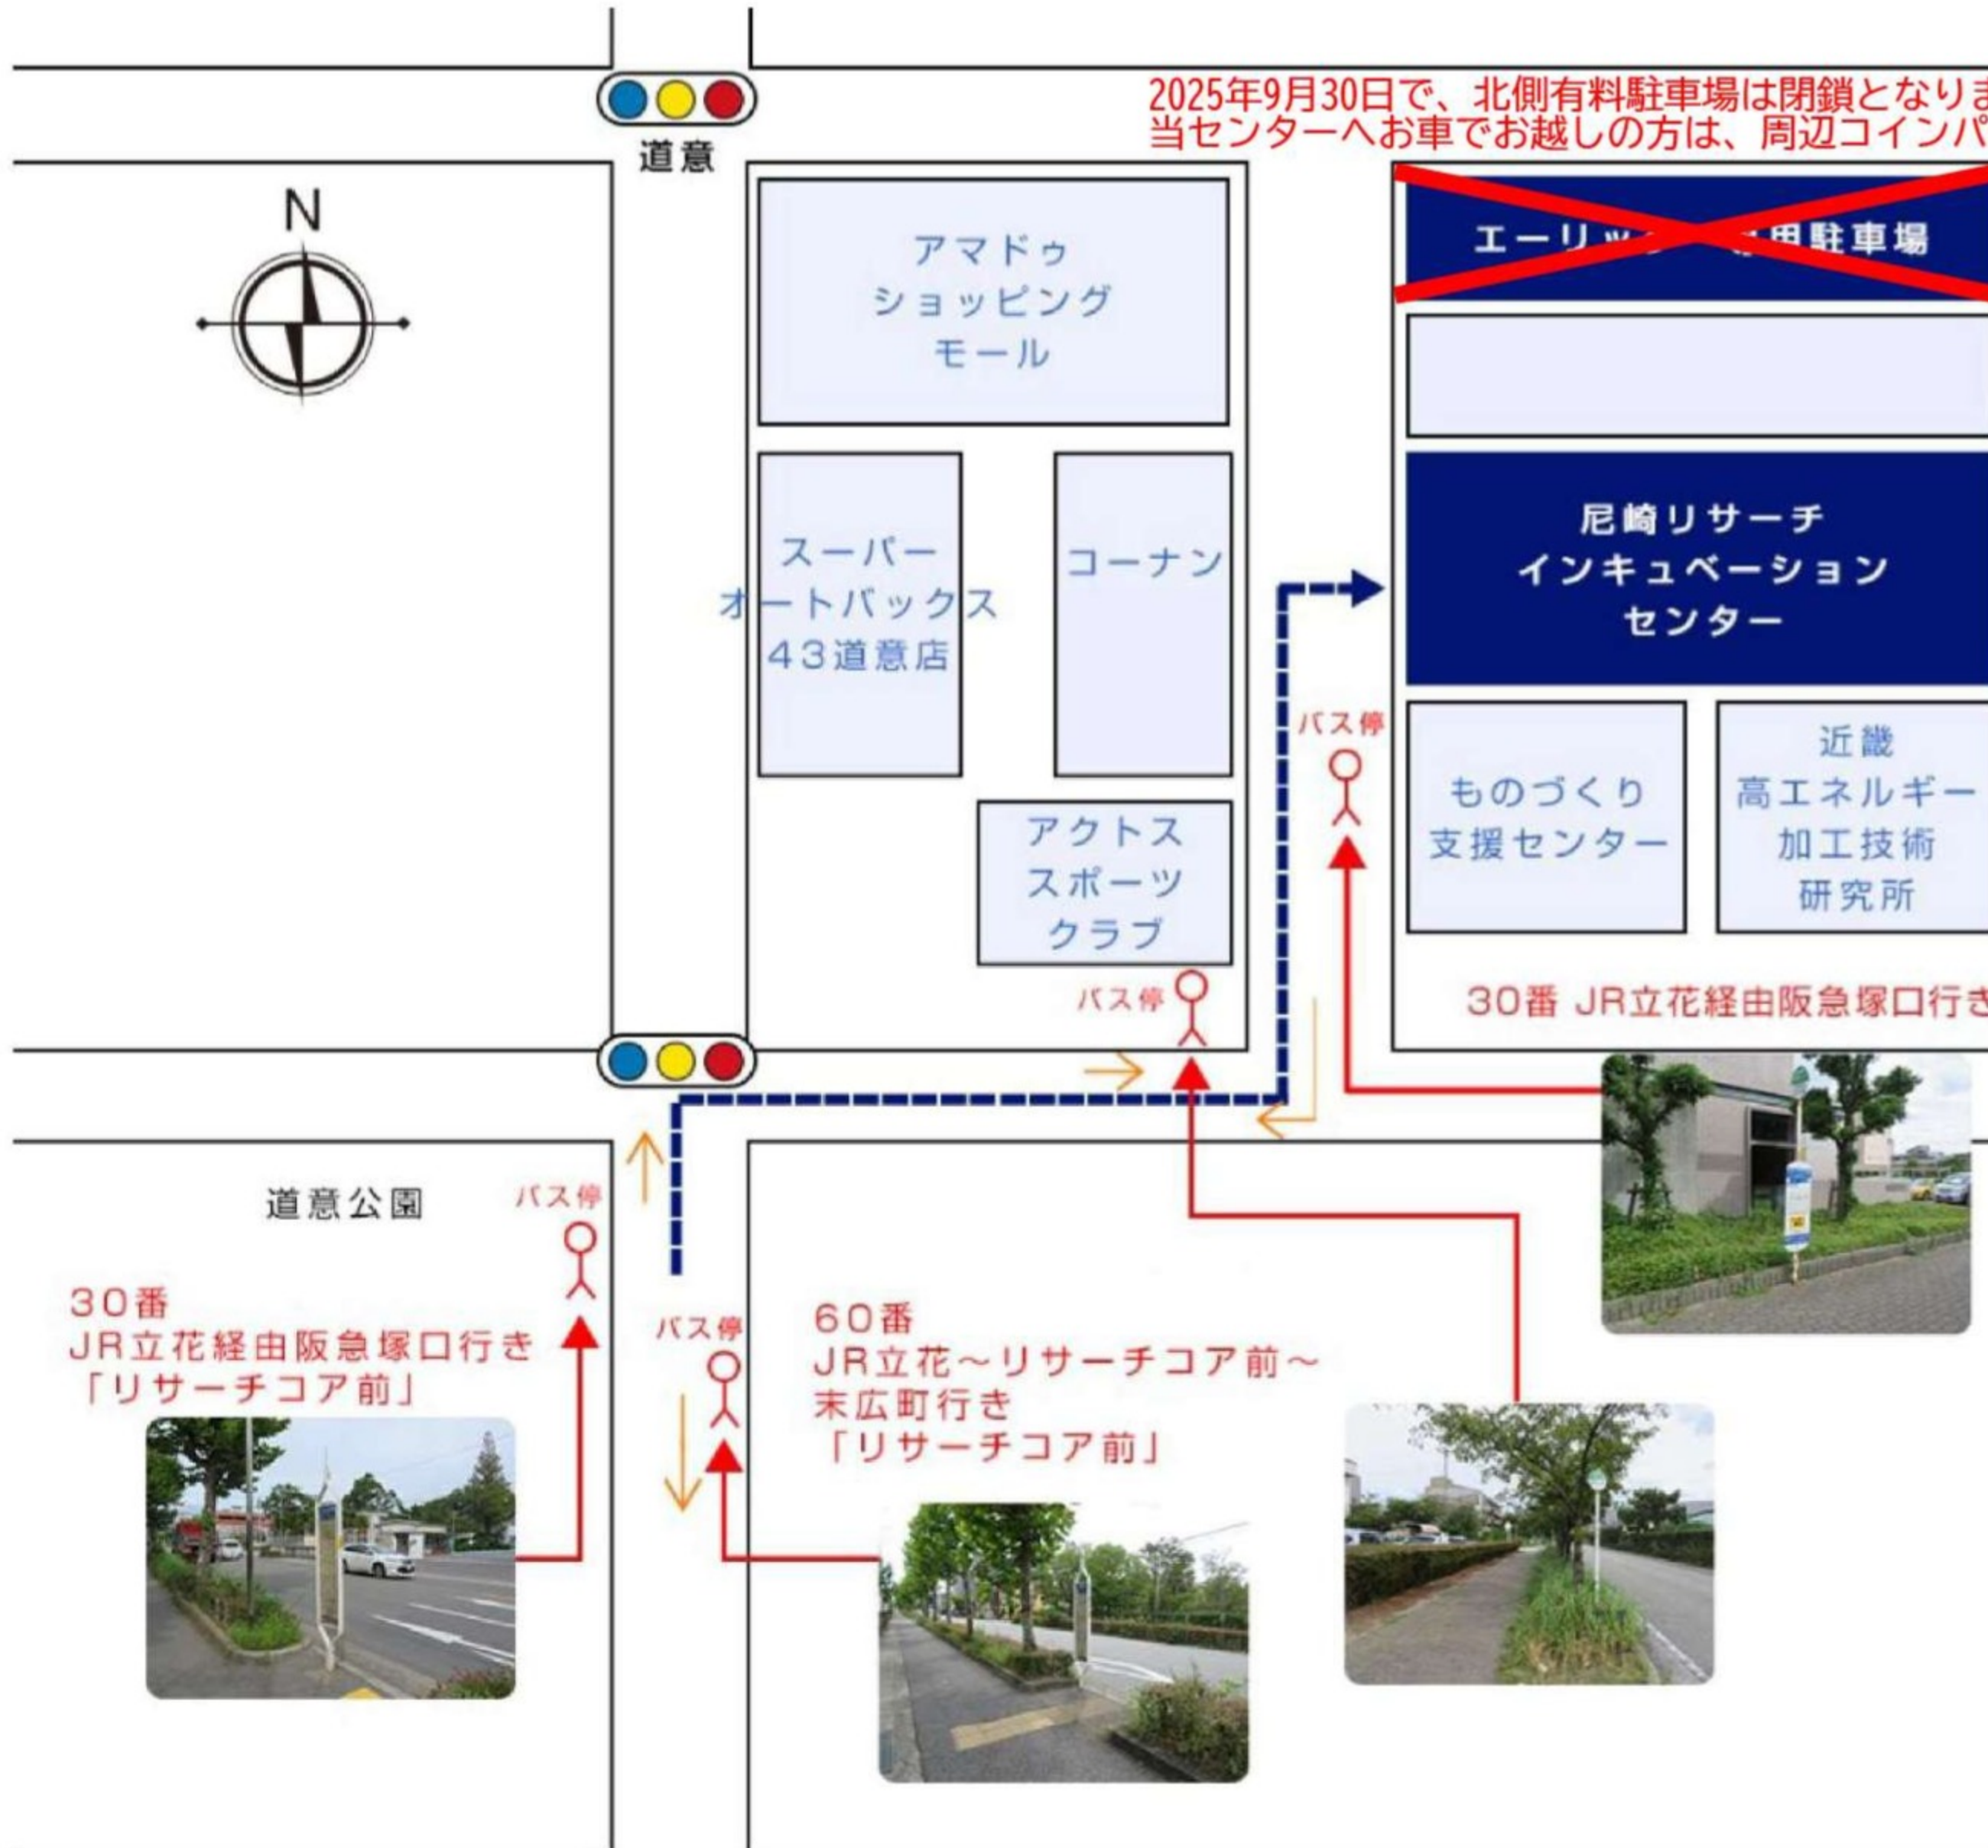

2025年9月30日で、北側有料駐車場は閉鎖となりました。  
当センターへお車で越しの方は、周辺コインパーキングをご利用ください。

道意

アマドゥ  
ショッピング  
モール

スーパー  
オートボックス  
43道意店

コーナン

アクトス  
スポーツ  
クラブ

~~エーリック 駐車場~~

ニ崎リサーチ  
インキュベーション  
センター

ものづくり  
支援センター

近畿  
高エネルギー  
加工技術  
研究所

バス停

バス停

道意公園

バス停

30番  
JR立花経由阪急塚口行き  
「リサーチコア前」

バス停

60番  
JR立花～リサーチコア前～  
末広町行き  
「リサーチコア前」